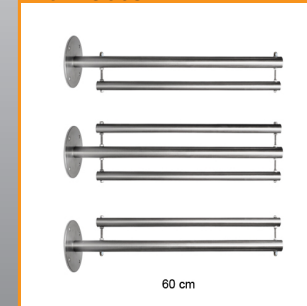

RVS - banieren

Art ° LU00011

Materiaal: 304 RVS
Uitvoering: DZ
Advies doek: B.O. frontlit

Deze sterke, kwalitatief hoogwaardige RVS banieren, gemaakt van RVS 304. De flenzen zijn aan beide zijden gelast, waardoor een extra sterke verbinding met de uithouders ontstaat. Leverbaar: 60 x 250 cm en 80 x 300cm.

Art ° LU00111

Materiaal: 304 RVS
Uitvoering: DZ
Advies doek: B.O. frontlit

Deze sterke, kwalitatief hoogwaardige RVS banieren, gemaakt van RVS 304. De flenzen zijn aan beide zijden gelast, waardoor een extra sterke verbinding met de uithouders ontstaat. Leverbaar: 60 x 250 cm en 80 x 300cm.

Art ° LU00211

Materiaal: 304 RVS
Uitvoering: EnkelZ
Advies doek: B.O. frontlit

Deze sterke, kwalitatief hoogwaardige horizontale RVS banieren gemaakt van RVS 304. De flenzen zijn aan beide zijden gelast, waardoor een extra sterke verbinding met de uithouders ontstaat. Met deze stoere urbandesign is dit model een echte opvallende banner. Leverbaar: 60, 100 en 200cm breed. Max print: 60 x max 250cm H
94 x max 300cm H
194 x max 300cm H

Art ° LU00311

Materiaal: 304 RVS
Uitvoering: DZ
Advies doek: B.O. frontlit

Deze sterke, kwalitatief hoogwaardige RVS banieren, gemaakt van RVS 304. De flenzen zijn aan beide zijden gelast, waardoor een extra sterke verbinding met de uithouders ontstaat. Er kunnen 2 doeken boven elkaar gehangen worden waardoor je een grote exposure krijgt. Advies doekmaat: 60 x 250cm (per doek) 80 x 300 cm (per doek)
Afwerking: tunnelzoom