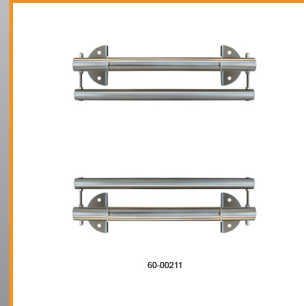

RVS - banieren

Art ° LU00011

Materiaal: 304 RVS
Uitvoering: DZ
Advies doek: B.O. frontlit

Deze sterke, kwalitatief hoogwaardige RVS banieren, gemaakt van RVS 304. De flenzen zijn aan beide zijden gelast, waardoor een extra sterke verbinding met de uithouders ontstaat. Leverbaar: 60 x 250 cm en 80 x 300cm.

Art ° LU00111

Materiaal: 304 RVS
Uitvoering: DZ
Advies doek: B.O. frontlit

Deze sterke, kwalitatief hoogwaardige RVS banieren, gemaakt van RVS 304. De flenzen zijn aan beide zijden gelast, waardoor een extra sterke verbinding met de uithouders ontstaat. Leverbaar: 60 x 250 cm en 80 x 300cm.

Art ° LU00211

Materiaal: 304 RVS
Uitvoering: EnkelZ
Advies doek: B.O. frontlit

Deze sterke, kwalitatief hoogwaardige horizontale RVS banieren gemaakt van RVS 304. De flenzen zijn aan beide zijden gelast, waardoor een extra sterke verbinding met de uithouders ontstaat. Met deze stoere urbandesign is dit model een echte opvallende banner. Leverbaar: 60, 100 en 200cm breed. Max print: 60 x max 250cm H
94 x max 300cm H
194 x max 300cm H

Art ° LU00311

Materiaal: 304 RVS
Uitvoering: DZ
Advies doek: B.O. frontlit

Deze sterke, kwalitatief hoogwaardige RVS banieren, gemaakt van RVS 304. De flenzen zijn aan beide zijden gelast, waardoor een extra sterke verbinding met de uithouders ontstaat. Er kunnen 2 doeken boven elkaar gehangen worden waardoor je een grote exposure krijgt. Advies doekmaat: 60 x 250cm (per doek) 80 x 300 cm (per doek)
Afwerking: tunnelzoom