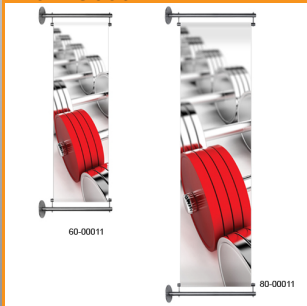

RVS - banieren

Art ° LU00011

Materiaal: 304 RVS
Uitvoering: DZ
Advies doek: B.O. frontlit

Deze sterke, kwalitatief hoogwaardige RVS banieren, gemaakt van RVS 304. De flenzen zijn aan beide zijden gelast, waardoor een extra sterke verbinding met de uithouders ontstaat. Leverbaar: 60 x 250 cm en 80 x 300cm.

Art ° LU00111

Materiaal: 304 RVS
Uitvoering: DZ
Advies doek: B.O. frontlit

Deze sterke, kwalitatief hoogwaardige RVS banieren, gemaakt van RVS 304. De flenzen zijn aan beide zijden gelast, waardoor een extra sterke verbinding met de uithouders ontstaat. Leverbaar: 60 x 250 cm en 80 x 300cm.

Art ° LU00211

Materiaal: 304 RVS
Uitvoering: EnkelZ
Advies doek: B.O. frontlit

Deze sterke, kwalitatief hoogwaardige horizontale RVS banieren gemaakt van RVS 304. De flenzen zijn aan beide zijden gelast, waardoor een extra sterke verbinding met de uithouders ontstaat. Met deze stoere urbandesign is dit model een echte opvallende banner. Leverbaar: 60, 100 en 200cm breed. Max print: 60 x max 250cm H
94 x max 300cm H
194 x max 300cm H

Art ° LU00311

Materiaal: 304 RVS
Uitvoering: DZ
Advies doek: B.O. frontlit

Deze sterke, kwalitatief hoogwaardige RVS banieren, gemaakt van RVS 304. De flenzen zijn aan beide zijden gelast, waardoor een extra sterke verbinding met de uithouders ontstaat. Er kunnen 2 doeken boven elkaar gehangen worden waardoor je een grote exposure krijgt. Advies doekmaat: 60 x 250cm (per doek) 80 x 300 cm (per doek)
Afwerking: tunnelzoom